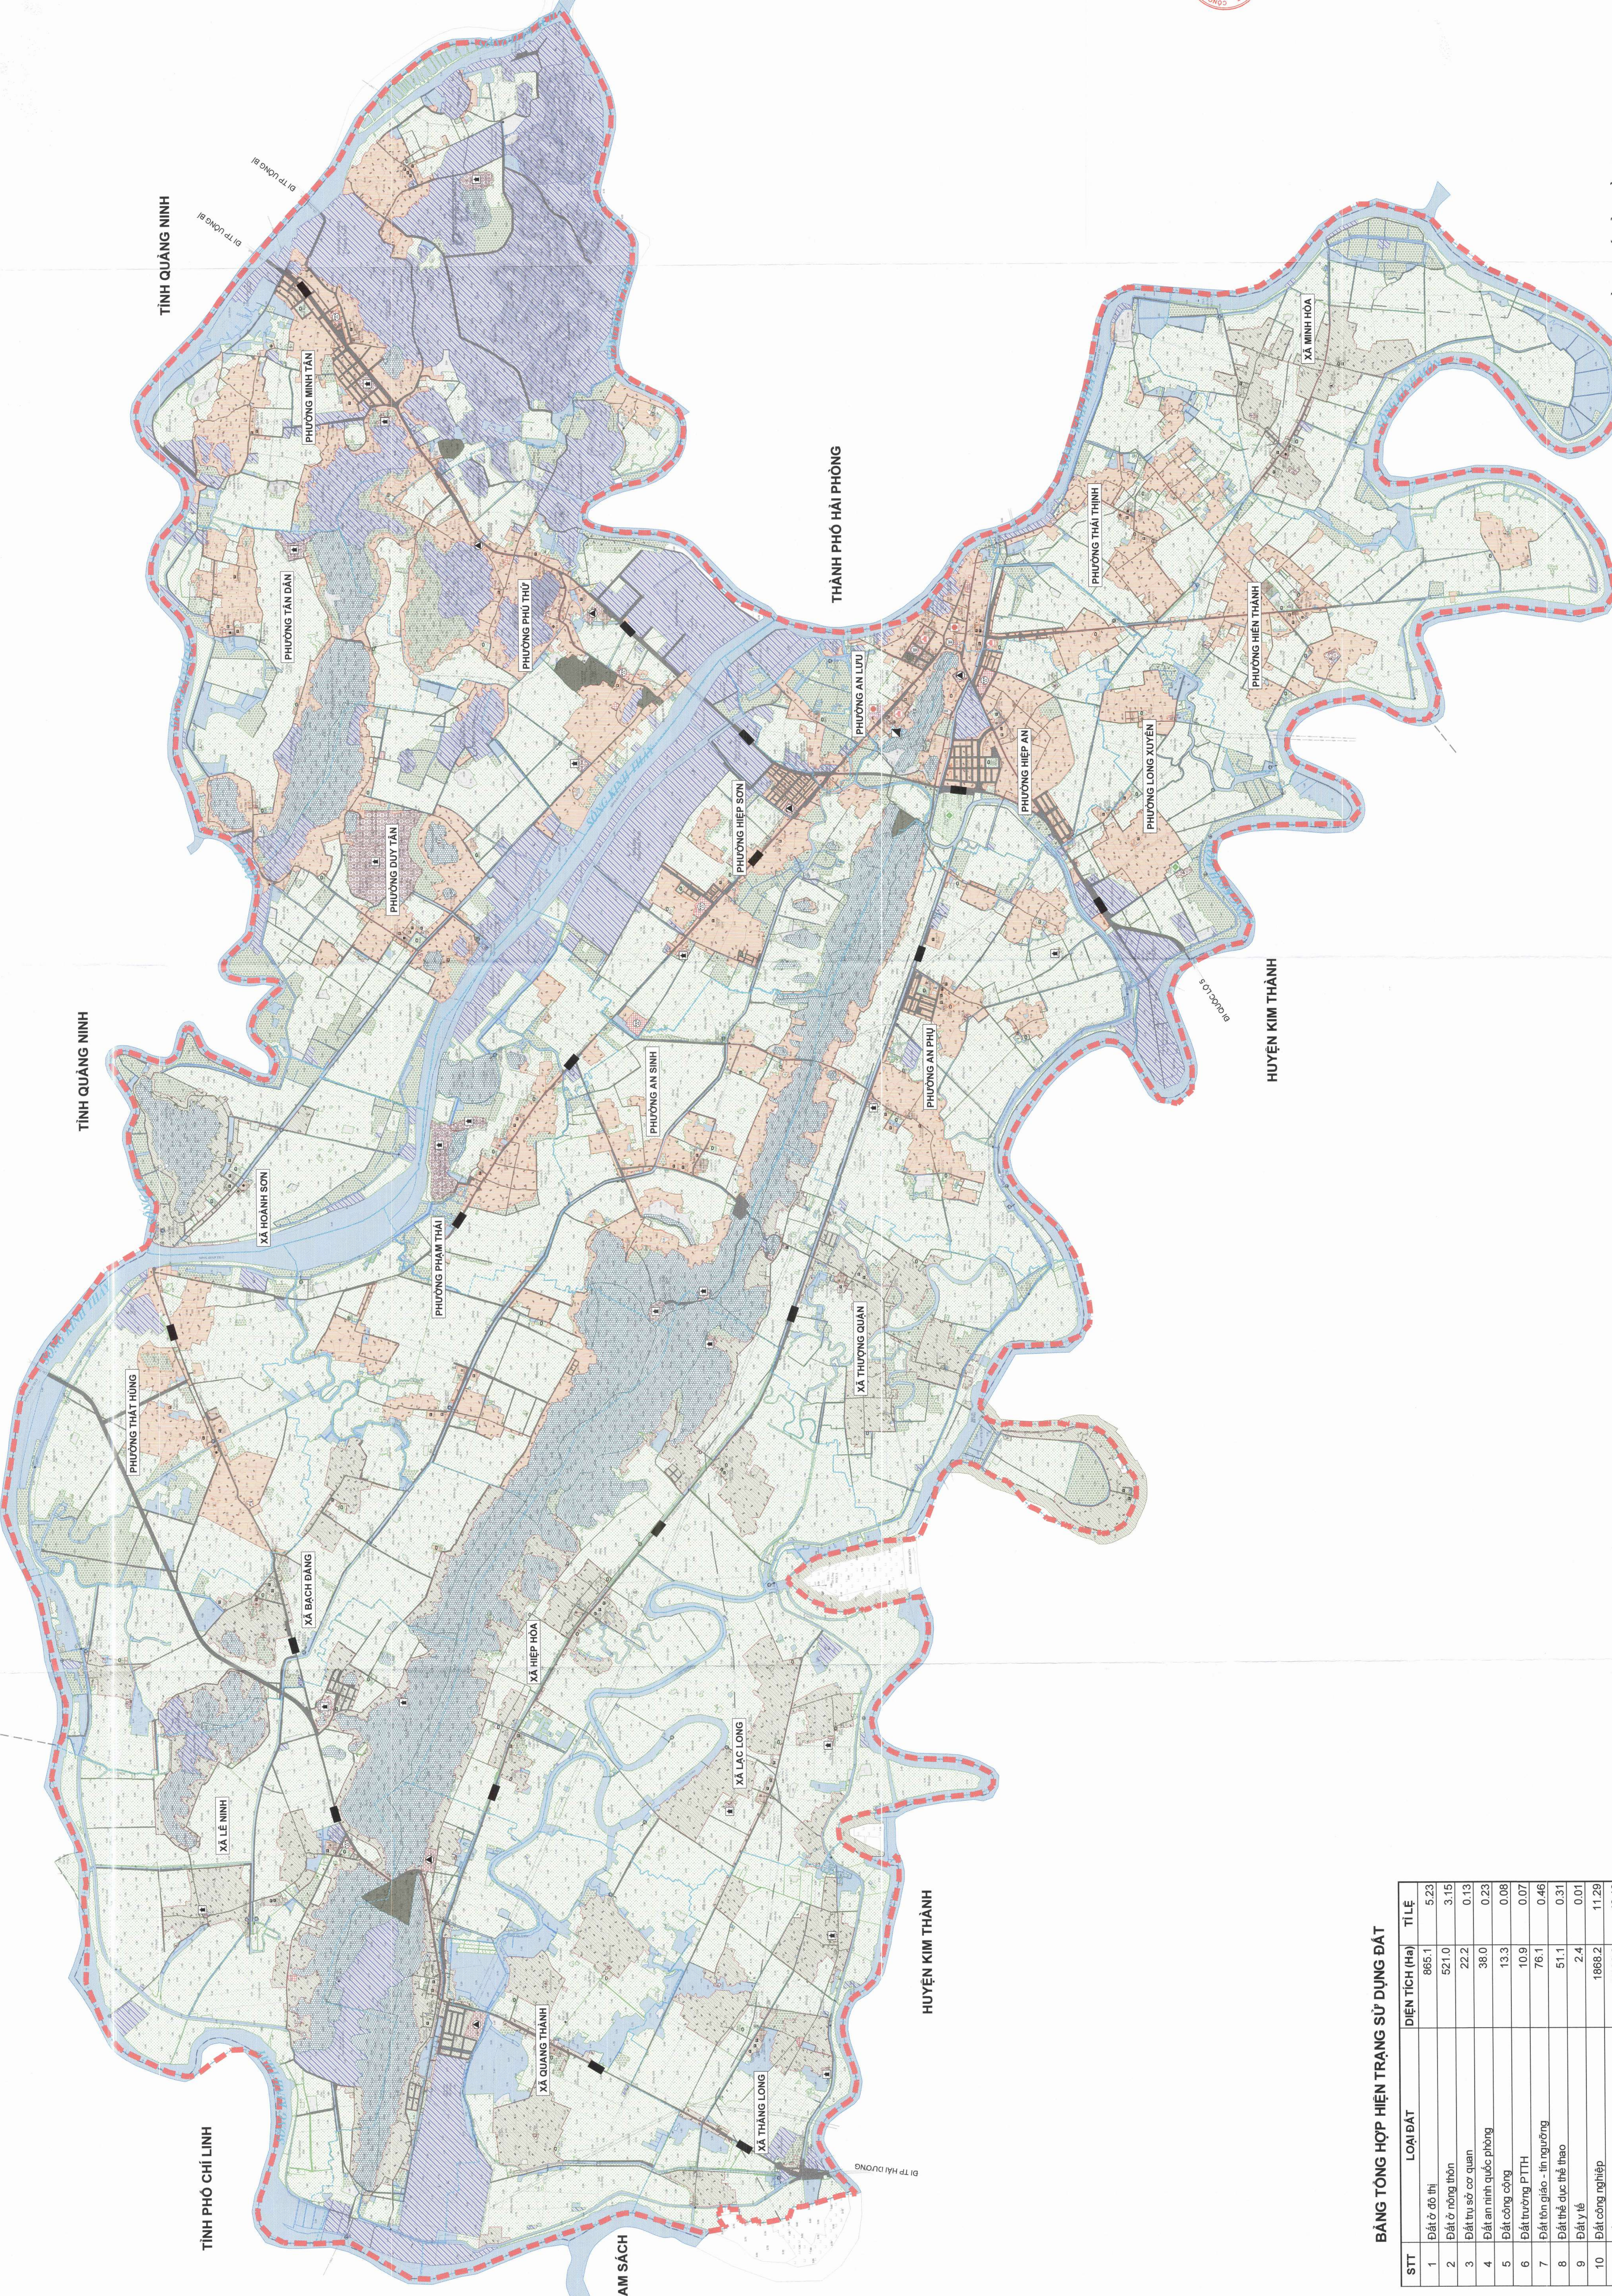

- KÝ HIỆU :**
- RANH GIỚI QUY HOẠCH
 - RANH GIỚI PHƯỜNG XÃ
 - ĐẤT Ở ĐÔ THỊ
 - ĐẤT Ở NÔNG THÔN
 - ĐẤT CƠ QUAN
 - ĐẤT CÔNG CÔNG ĐÔ THỊ
 - ĐẤT TRƯỜNG THPT
 - ĐẤT THỂ DỤC THỂ THAO
 - ĐẤT NÔNG NGHIỆP
 - ĐẤT TRỒNG CÂY LÂU NĂM
 - ĐẤT LÂM NGHIỆP
 - ĐẤT ĐÀO TẠO - NGHIÊN CỨU
 - ĐẤT TÔN GIÁO
 - ĐẤT MẶT NƯỚC
 - ĐẤT Y TẾ
 - ĐẤT NGHĨA TRANG
 - ĐẤT CÔNG NGHIỆP
- GHI CHÚ:**
- TRUNG TÂM HÀNH CHÍNH - CƠ QUAN
 - TRƯỜNG PHỔ THÔNG TRUNG HỌC
 - NHÀ VĂN HÓA
 - THỂ DỤC THỂ THAO
 - BỆNH VIỆN ĐA KHOA
 - TÔN GIÁO
 - CHỢ

BẢNG TỔNG HỢP HIỆN TRẠNG SỬ DỤNG ĐẤT

STT	LOẠI ĐẤT	DIỆN TÍCH (ha)	TỈ LỆ
1	Đất ở đô thị	865,1	5,23
2	Đất ở nông thôn	521,0	3,15
3	Đất tư sở cơ quan	22,2	0,13
4	Đất an ninh quốc phòng	38,0	0,23
5	Đất công cộng	13,3	0,08
6	Đất trường PTTH	10,9	0,07
7	Đất tôn giáo - tín ngưỡng	76,1	0,46
8	Đất thể dục thể thao	51,1	0,31
9	Đất y tế	2,4	0,01
10	Đất công nghiệp	1869,2	11,29
11	Đất rừng nghiệp	7139,3	43,13
12	Đất trồng cây lâu năm	1610,5	9,73
13	Đất lâm nghiệp	1237,8	7,48
14	Đất nghĩa trang	139,5	0,84
15	Đất mặt nước	1,282,6	7,75
16	Đất chưa phân loại	1,683,1	10,17
TỔNG CỘNG		16654,3	100,00

KEM THEO TO TRÌNH SƠ ĐỒ:
 CỘNG HÒA XÃ HỘI CHỦ NGHĨA VIỆT NAM
 ỦY BAN NHÂN DÂN TỈNH HẢI PHÒNG

KEM THEO CÔNG VĂN SƠ ĐỒ:
 NGÀY ... THÁNG ... NĂM 2022

CHỦ TỊCH
 ...

ĐIỀU CHỈNH QUY HOẠCH CHUNG XÂY DỰNG
 THỊ XÃ KINH MÔN ĐẾN NĂM 2040
 TÊN BẢN VẼ:
BẢN ĐỒ HIỆN TRẠNG SỬ DỤNG ĐẤT